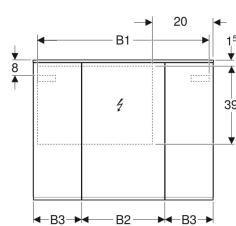

Характеристики

- Светодиодное освещение
- Непрямое освещение
- Сенсорный выключатель для верхней лампы
- Сенсорный выключатель для нижней лампы
- Подходит к любым сериям ванных комнат
- Разъем USB
- Внешние стороны с зеркальным покрытием
- Задняя дверца с зеркальным покрытием
- Штепсельная розетка
- С тремя дверцами
- Двери с зеркальным покрытием с обеих сторон
- Съемные вставные полки
- Увеличивающее зеркало

Объем поставки

- Зеркальный шкаф
- 6 вставных полок
- Увеличительное зеркало

- Магнитный держатель

Технические характеристики

Степень защиты	IP44
Номинальное напряжение	230 В перем. тока
Частота тока	50 Гц
Рабочее напряжение	12 В пост. тока
Выходное напряжение	12 В пост. тока
Материал	Влагостойкое трехслойная ДСП
Класс энергоэффективности	A++
Цвет подсветки	4200 К

- Магнитный держатель
- Крепеж

Арт. №	Цвет / поверхность	B	B1	B2	B3	H	T	Класс за щиты	Потребляемая мощность	Штепсельная розетка	Световой поток	Световой ток, прямой
500.594.00.1	Корпус: с зеркальным покрытием снаружи Дверцы: с зеркальным покрытием внутри и снаружи	90 см	86.4 см	41.4 см	24 см	70 см	17.2 см	I	14.5 Вт	CEE 7/3 (Schuko)	1470 лм	560 лм
500.592.00.1	Корпус: с зеркальным покрытием снаружи Дверцы: с зеркальным покрытием внутри и снаружи	120 см	114.6 см	49.4 см	35 см	70 см	17.2 см	I	19 Вт	CEE 7/3 (Schuko)	1890 лм	770 лм

Принадлежности

- Магнитный кронштейн Geberit

- Одна штепсельная розетка для зеркального шкафа 90 см Две штепсельные розетки для зеркального шкафа 120 см