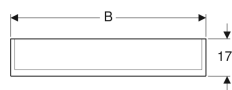

Характеристики

- Светодиодное освещение
- Непрямое освещение
- Сенсорный выключатель для верхней лампы
- Сенсорный выключатель для нижней лампы
- Подходит к любым сериям ванных комнат
- Разъем USB
- Внешние стороны с зеркальным покрытием
- Задняя дверца с зеркальным покрытием
- Штепсельная розетка
- С тремя дверцами
- Двери с зеркальным покрытием с обеих сторон
- Съемные вставные полки
- Увеличивающее зеркало

Объем поставки

- Зеркальный шкаф
- 6 вставных полок
- Увеличительное зеркало

- Магнитный держатель

Технические характеристики

Степень защиты	IP44
Номинальное напряжение	230 В перем. тока
Частота тока	50 Гц
Рабочее напряжение	12 В пост. тока
Выходное напряжение	12 В пост. тока
Материал	Влагостойкое трехслойная ДСП
Класс энергоэффективности	A++
Цвет подсветки	4200 К

- Магнитный держатель
- Крепеж

Арт. №	Цвет / поверхность	B	B1	B2	B3	H	T	Класс за щиты	Потребляемая мощность	Штепсельная розетка	Световой поток	Световой ток, прямой
500.594.00.1	Корпус: с зеркальным покрытием снаружи Дверцы: с зеркальным покрытием внутри и снаружи	90 см	86.4 см	41.4 см	24 см	70 см	17.2 см	I	14.5 Вт	CEE 7/3 (Schuko)	1470 лм	560 лм
500.592.00.1	Корпус: с зеркальным покрытием снаружи Дверцы: с зеркальным покрытием внутри и снаружи	120 см	114.6 см	49.4 см	35 см	70 см	17.2 см	I	19 Вт	CEE 7/3 (Schuko)	1890 лм	770 лм

Принадлежности

- Магнитный кронштейн Geberit

- Одна штепсельная розетка для зеркального шкафа 90 см Две штепсельные розетки для зеркального шкафа 120 см