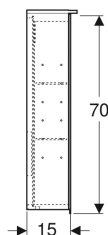

Характеристики

- Светодиодное освещение
- Непрямое освещение
- Сенсорный выключатель для верхней лампы
- Сенсорный выключатель для нижней лампы
- Подходит к любым сериям ванных комнат
- Разъем USB
- Внешние стороны с зеркальным покрытием
- Задняя дверца с зеркальным покрытием
- Штепсельная розетка
- С тремя дверцами
- Двери с зеркальным покрытием с обеих сторон
- Съемные вставные полки
- Увеличивающее зеркало

Объем поставки

- Зеркальный шкаф
- 6 вставных полок
- Увеличительное зеркало

- Магнитный держатель

Технические характеристики

Степень защиты	IP44
Номинальное напряжение	230 В перем. тока
Частота тока	50 Гц
Рабочее напряжение	12 В пост. тока
Выходное напряжение	12 В пост. тока
Материал	Влагостойкое трехслойная ДСП
Класс энергоэффективности	A++
Цвет подсветки	4200 К

- Магнитный держатель
- Крепеж

Арт. №	Цвет / поверхность	B	B1	B2	B3	H	T	Класс за щиты	Потребляемая мощность	Штепсельная розетка	Световой поток	Световой ток, прямой
500.594.00.1	Корпус: с зеркальным покрытием снаружи Дверцы: с зеркальным покрытием внутри и снаружи	90 см	86.4 см	41.4 см	24 см	70 см	17.2 см	I	14.5 Вт	CEE 7/3 (Schuko)	1470 лм	560 лм
500.592.00.1	Корпус: с зеркальным покрытием снаружи Дверцы: с зеркальным покрытием внутри и снаружи	120 см	114.6 см	49.4 см	35 см	70 см	17.2 см	I	19 Вт	CEE 7/3 (Schuko)	1890 лм	770 лм

Принадлежности

- Магнитный кронштейн Geberit

- Одна штепсельная розетка для зеркального шкафа 90 см Две штепсельные розетки для зеркального шкафа 120 см